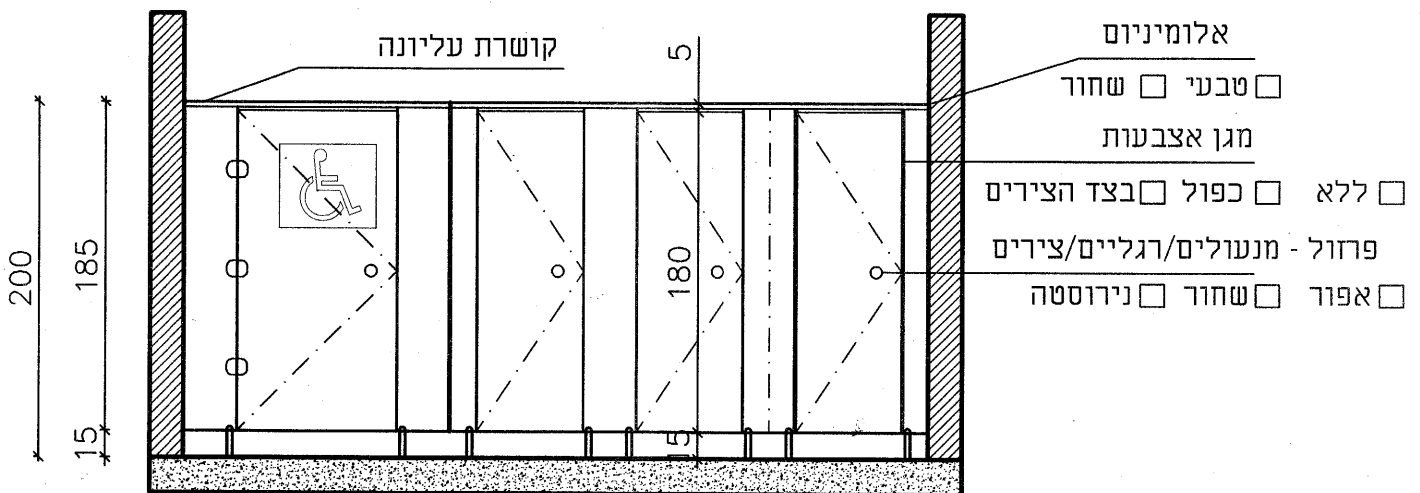

דגם סטנדרט

ניתן להגביה לגובה מיוחד
(עד 350 ס"מ)

מ.נ.ל. - מגבות נקיות לישראל בע"מ
רח: תמונע 19 חולון 5881313
טל: 03-6820030
פקס: 03-6820040
מפעל: רח' האירוס 16 אר"ל
מייל: Lina@manal.co.il
מייל: Chen@manal.co.il

סוג חומר:	HPL 12 mm
גוון:	גוון לבחירת האדריכל מקטלוג מ.נ.ל.
פרזול:	מנעולים / רגליים / צירים מחומר: אלומיניום מצופה פלסטיק קשיח בגוון שחור/אפור או מנירוסטה
אלומיניום:	מוטות אלומיניום לחיבור בין מחיצות לקיר וקושר עליון בגוון: שחור, גרפיט או אלומיניום טבעי
נעילת התאים:	מנעול תפוס/פנוי סטנדרטי של מ.נ.ל.
צירים:	חיבור דלתות לחלקים קבועים בחזית התאים ע"י 3 צירים סטנדרטיים
מגן אצבעות	פס גומי מסביב לדלת המונע קטיעת אצבע, מורכב משני צידי הדלת או בצד הצירים בלבד, עם סטופר עליון ותחתון