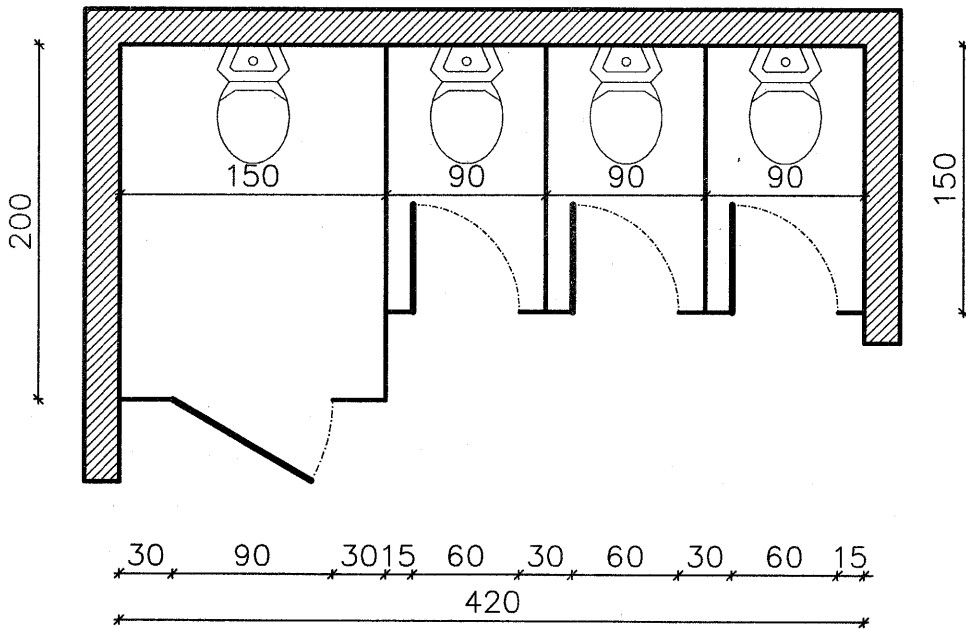

דגם סטנדרט

ניתן להגביה לגובה מיוחד
(עד 350 ס"מ)

מ.נ.ל. - מגבות נקיות לישראל בע"מ
רח: תמונע 19 חולון 5881313
טל: 03-6820030
פקס: 03-6820040
מפעל: רח' האירוס 16 אר"ל
מייל: Lina@manal.co.il
מייל: Chen@manal.co.il

סוג חומר:	HPL 12 mm
גוון:	גוון לבחירת האדריכל מקטלוג מ.נ.ל.
פרזול:	מנעולים / רגליים / צירים מחומר: אלומיניום מצופה פלסטיק קשיח בגוון שחור/אפור או מנירוסטה
אלומיניום:	מוטות אלומיניום לחיבור בין מחיצות לקיר וקושר עליון בגוון: שחור, גרפיט או אלומיניום טבעי
נעילת התאים:	מנעול תפוס/פנוי סטנדרטי של מ.נ.ל.
צירים:	חיבור דלתות לחלקים קבועים בחזית התאים ע"י 3 צירים סטנדרטיים
מגן אצבעות	פס גומי מסביב לדלת המונע קטיעת אצבע, מורכב משני צידי הדלת או בצד הצירים בלבד, עם סטופר עליון ותחתון