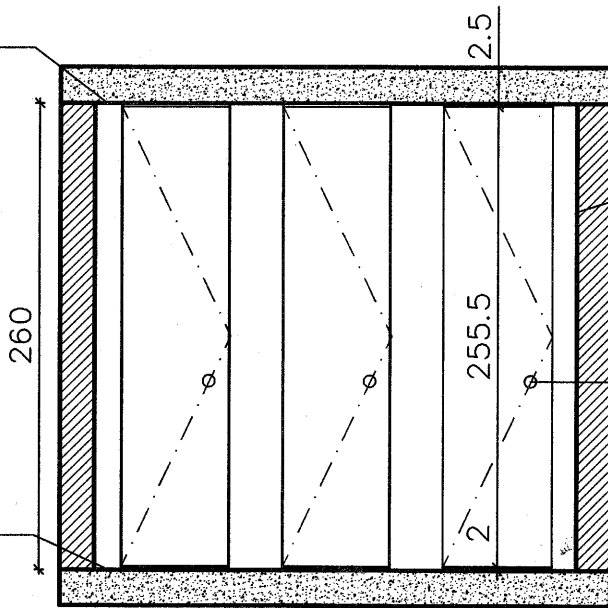

דגם רצפה/תקרה

חיבור לתקרה
ע"י פרופיל U

אלומיניום

□ טבעי □ שחור

פרזול - מנעולים/צירים

□ אפור □ שחור □ נירוסטה

חיבור לרצפה
ע"י פרופיל U

גובה המנעולים 110 ס"מ מרצפה

מ.נ.ל. - מנבנות נקיות לישראל בע"מ
 דוח: תמונע 19 חולון 5881313
 טל: 03-6820030
 פקס: 03-6820040
 מפעל: רח' האירוס 16 אריאל
 מייל: Lina@manal.co.il
 מייל: Chen@manal.co.il

סוג חומר:	HPL 12 mm
גוון:	גוון לבחירת האדריכל מקטלוג מ.נ.ל.
פרזול:	מנעולים / צירים מחומר: אלומיניום מצופה פלסטיק קשיח בגוון שחור/אפור או מנירוסטה
אלומיניום:	מוטות אלומיניום לחיבור בין מחיצות לקיר וקושר עליון בגוון: שחור, גרפיט או אלומיניום טבעי
נעילת התאים:	מנעול תפוס/פנוי סטנדרטי של מ.נ.ל.
צירים:	חיבור דלתות לחלקים קבועים בחזית התאים ע"י 3 צירים סטנדרטיים