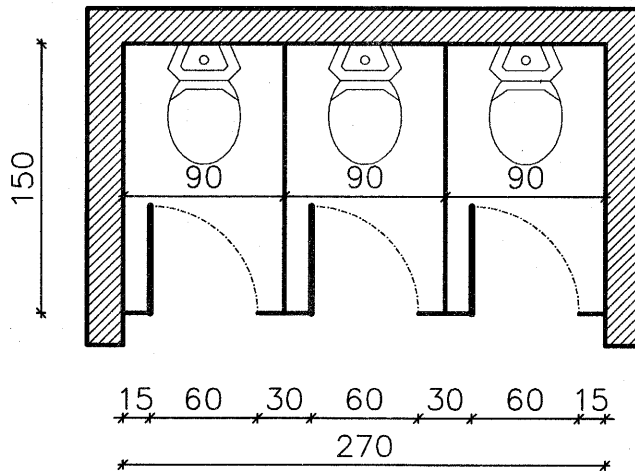

דגם רצפה/תקרה

חיבור לתקרה
ע"י פרופיל U

אלומיניום

□ טבעי □ שחור

פרזול - מנעולים/צירים

□ אפור □ שחור □ נירוסטה

חיבור לרצפה
ע"י פרופיל U

גובה המנעולים 110 ס"מ מרצפה

מ.נ.ל. - מנבנות נקיות לישראל בע"מ
 דוח: תמונע 19 חולון 5881313
 טל: 03-6820030
 פקס: 03-6820040
 מפעל: רח' האירוס 16 אריאל
 מייל: Lina@manal.co.il
 מייל: Chen@manal.co.il

סוג חומר:	HPL 12 mm
גוון:	גוון לבחירת האדריכל מקטלוג מ.נ.ל.
פרזול:	מנעולים / צירים מחומר: אלומיניום מצופה פלסטיק קשיח בגוון שחור/אפור או מנירוסטה
אלומיניום:	מוטות אלומיניום לחיבור בין מחיצות לקיר וקושר עליון בגוון: שחור, גרפיט או אלומיניום טבעי
נעילת התאים:	מנעול תפוס/פנוי סטנדרטי של מ.נ.ל.
צירים:	חיבור דלתות לחלקים קבועים בחזית התאים ע"י 3 צירים סטנדרטיים